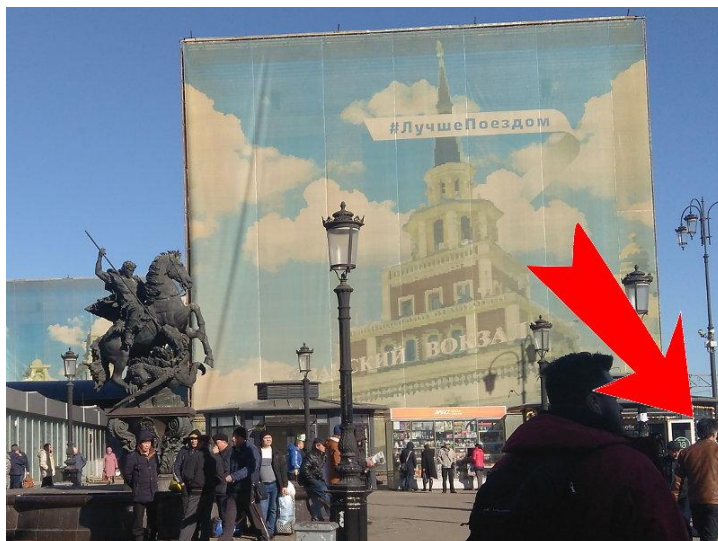

Станция метро Комсомольская радиальная или кольцевая - без разницы, выход к Ленинградскому и Ярославскому вокзалам

В вестибюле метро — выход к пригородным кассам Ленинградского и Ярославского вокзалов

После стеклянных дверей — огибаете Георгия Победоносца справа