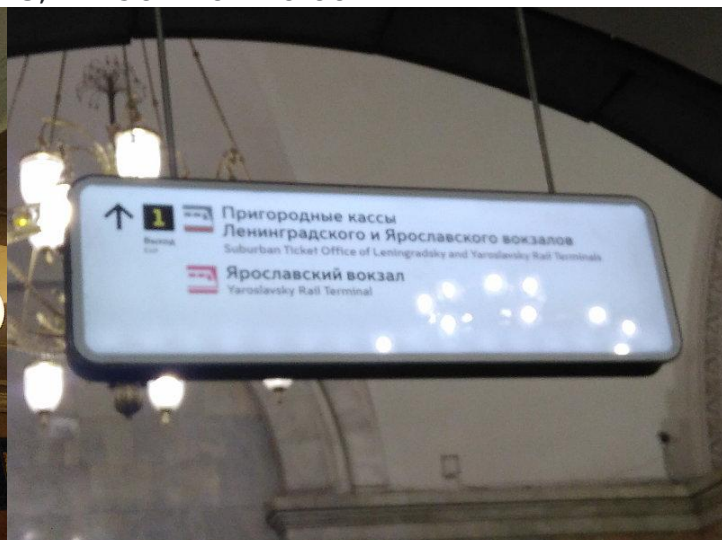

# Схема проезда (на метро) в интернет-магазин сувениров Souvenirs-Online.ru

Адрес: м. Комсомольская, Комсомольская площадь 3/30с4, оф 411 (3 этаж)

Режим работы: пн-пт 10-18, сб 10-16, вс вых

Тел: +7 495 604 42 28, +7 967 264 26 66

Станция метро Комсомольская радиальная или кольцевая - без разницы, выход к Ленинградскому и Ярославскому вокзалам

В вестибюле метро — выход к пригородным кассам Ленинградского и Ярославского вокзалов

После стеклянных дверей — огибаете Георгия Победоносца справа

Ориентиром служат вывески «Кинозавод»,  
Квест, Arlos

Впереди желтое трехэтажное здание.  
Вход один, 3 этаж, налево, офис 411