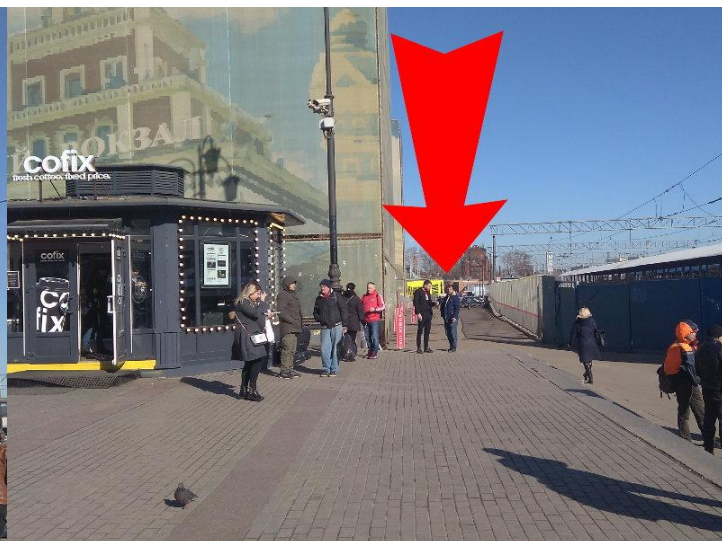

Станция метро Комсомольская радиальная или кольцевая - без разницы, выход к Ленинградскому и Ярославскому вокзалам

В вестибюле метро — выход к пригородным кассам Ленинградского и Ярославского вокзалов

После стеклянных дверей — огибаете Георгия Победоносца справа

Проходите между палаткой Sofix и синим забором, затем идете вдоль жд путей.

Проходите ТРЦ Никольский, Книжный клуб огибаете справа

Проходите ТРЦ Никольский, Книжный клуб, магазин продукты, шаурму и поворачиваете налево в первую калитку

Ориентиром служат вывески «Кинозавод»,  
Квест, Arlos

Впереди желтое трехэтажное здание.  
Вход один, 3 этаж, налево, офис 411