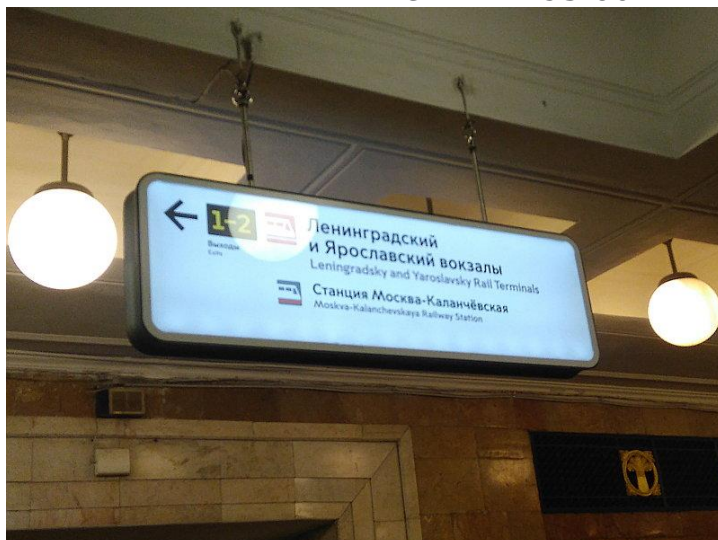

Станция метро Комсомольская радиальная или кольцевая - без разницы, выход к Ленинградскому и Ярославскому вокзалам

В вестибюле метро — выход к пригородным кассам Ленинградского и Ярославского вокзалов

После стеклянных дверей — огибаете Георгия Победоносца справа